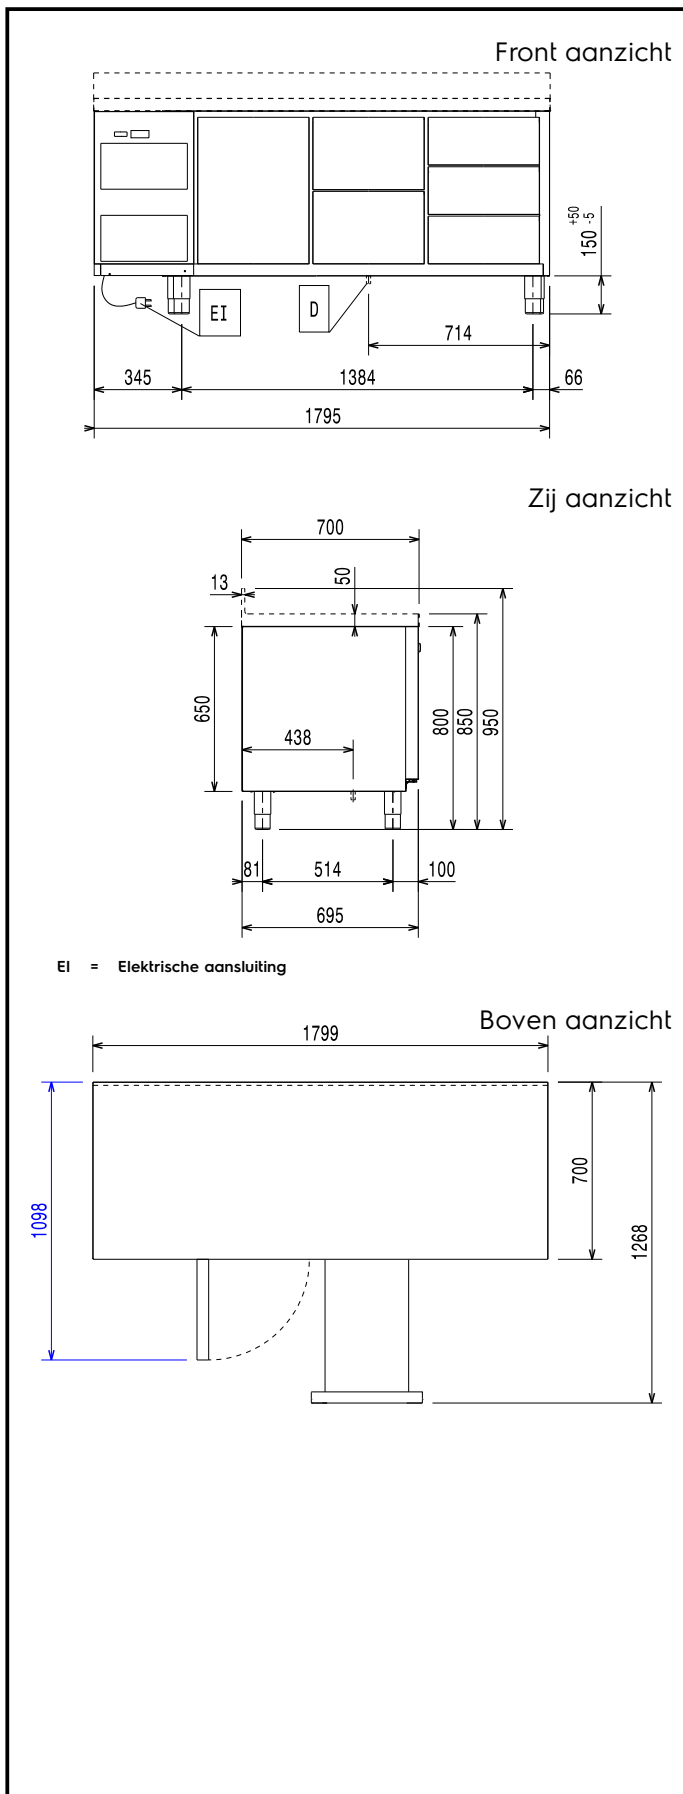

Elektra

Voltage	710445 (EJ3EBAAA)	220-240 V/1 ph/50 Hz
Elektrisch max. vermogen		0.53 kW
Ontdooi vermogen		
Amperage		3 Amps
Stekker type		CE-SCHUKO

Algemene gegevens

Bruto Inhoud	440 lt
Netto Inhoud	242.4 lt
Aantal deuren	3
Draairichting deur	1 links en 2 rechts draaiend
Uitgevoerd met links ingebouwde koelinstallatie	
Externe afmetingen, lengte	1799 mm
Externe afmetingen, breedte	700 mm
Externe afmetingen, hoogte	850 mm
Interne afmetingen, breedte	1252 mm
Interne afmetingen, diepte	560 mm
Interne afmetingen, hoogte	550 mm
Gewicht, netto	128 kg
Geluidsniveau	65.5 dBA
Hoogte verstelling	-5/50 mm